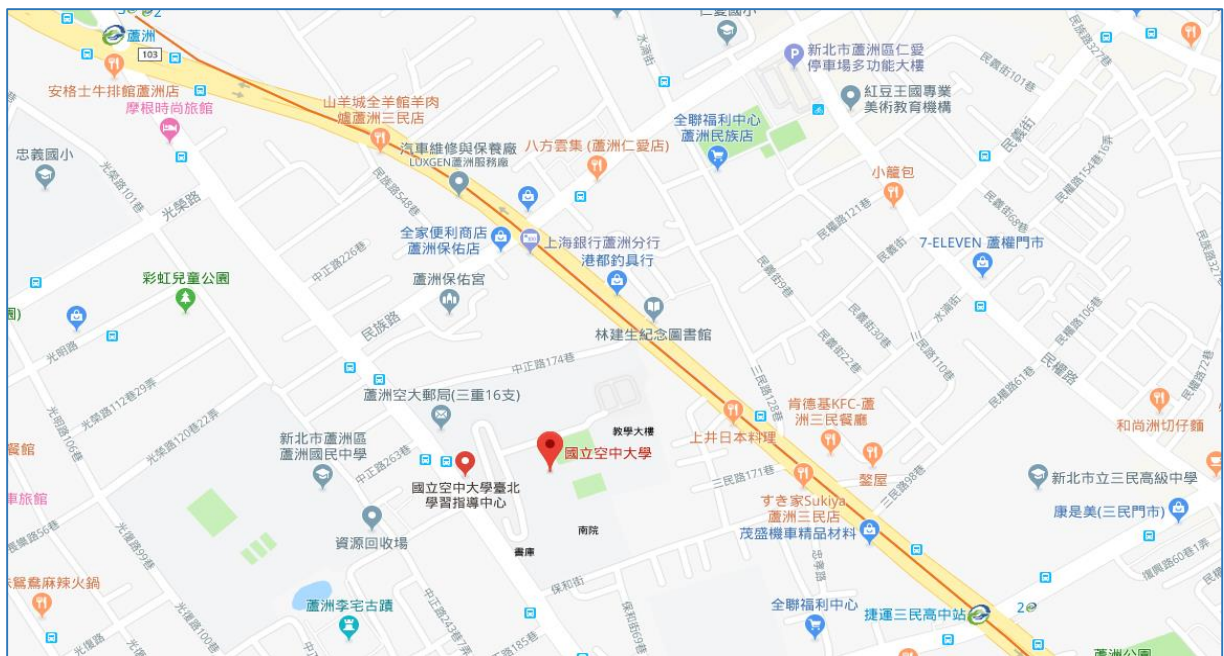

玖、各場次交通資訊

● 臺北場-國立空中大學蘆洲校本部(教學大樓二樓智能會議室)

公車

225, 232, 306, 508, 659, 14, 261, 704, 北門至泰山, 北門至觀音山, 板橋至淡水捷運。

捷運

搭乘蘆洲線至三民高中站，於1號出口左轉沿三民路步行約八分鐘。(臺北捷運轉乘查詢)

自行開車

- 行駛高速公路走三重交流道者，往三重方向下，紅綠燈右轉三和路直行往蘆洲方向至三民路時可走中山二路於中正路右轉直行大約一公里抵達。
- 行駛高速公路走重慶交流道者，往士林方向下，上高架行駛重陽大橋，下橋直行集賢路至三和路右轉，直行至三民路時，可走中山二路於中正路右轉直行大約一公里抵達。
- 行駛高速公路走五股交流道者，往五股八里方向下，走新五路至中興路右轉往蘆洲方向過二重疏洪道，走環堤大道往北方向行駛（非高速公路公路方向），經抽水站後直行至三民公園橋下右轉三民路至中正路右轉直行大約一公里抵達。
- 行駛高速公路下環河快速道者，往士林方向下，至重陽橋下右轉後靠左迴轉上重陽橋，下橋直行集賢路至三和路右轉，直行至三民路時，可走中山二路於中正路右轉直行大約一公里抵達。
- 行駛忠孝橋者，於中山路口下橋，走橋下直行至環堤大道右轉，直行至更寮國小右轉四維路直行至高壓鐵塔下靠左走中山二路至中正路左轉直行大約一公里抵達。
- 行駛台北橋者，下橋右轉三和路，直行至蘆洲三民路時，可走中山二路於中正路右轉直行大約一公里抵達。
- 行駛重陽橋者，下橋直行集賢路至三和路右轉，直行至三民路時，可走中山二路於中正路右轉直行大約一公里抵達。
- 行駛大漢橋者，下橋直行思源路至中山路（台一線）右轉至化成路左轉，直行過二重疏洪道，走田維路直行至高壓鐵塔下靠左走中山二路至中正路左轉直行大約一公里抵達。
- 行駛中興橋者，下橋直行靠右，橋下走中間至環堤大道右轉直行，過中山路高架直行至更寮國小右轉四維路直行至高壓鐵塔下靠左走中山二路至中正路左轉直行大約一公里抵達。
- 行駛關渡橋者，往三重五股方向下橋，直行頂寮路接成泰路，直行至洲后路左轉往蘆洲方向上成蘆大橋，下橋直行三民路至中正路右轉直行大約一公里抵達。