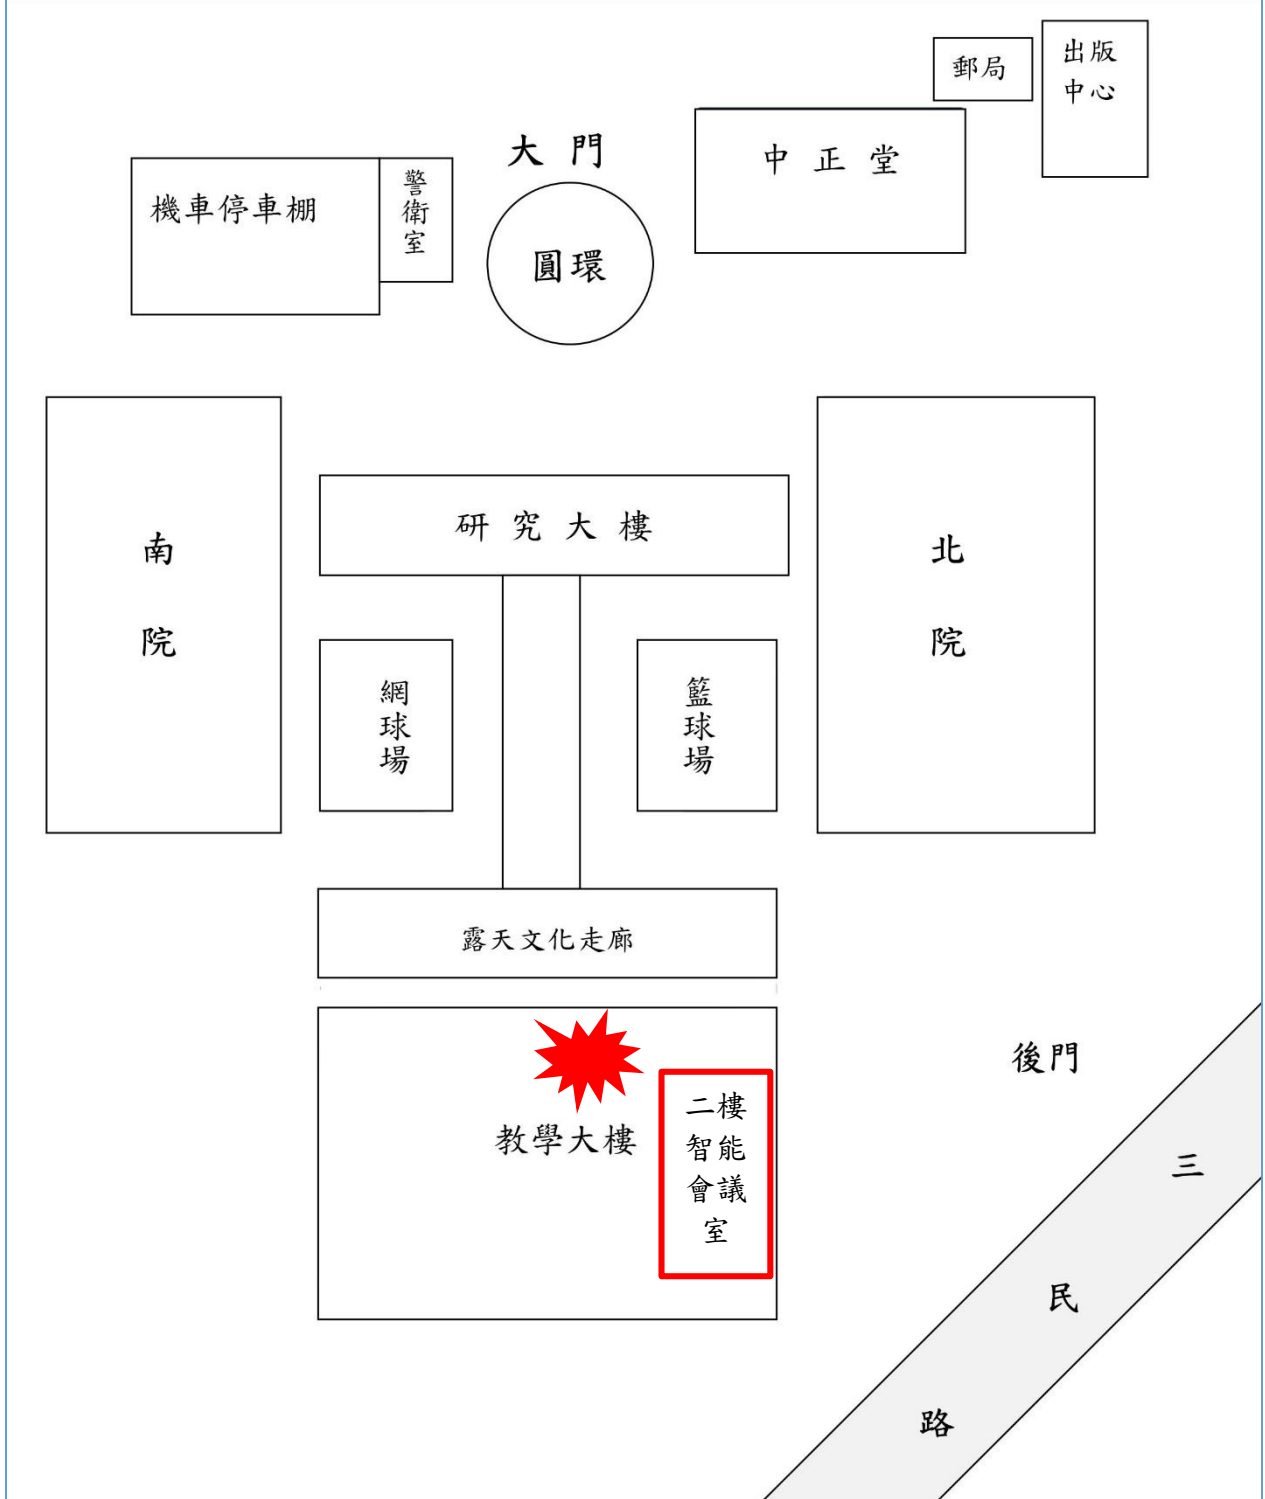

國立空中大學校園配置圖

中正路